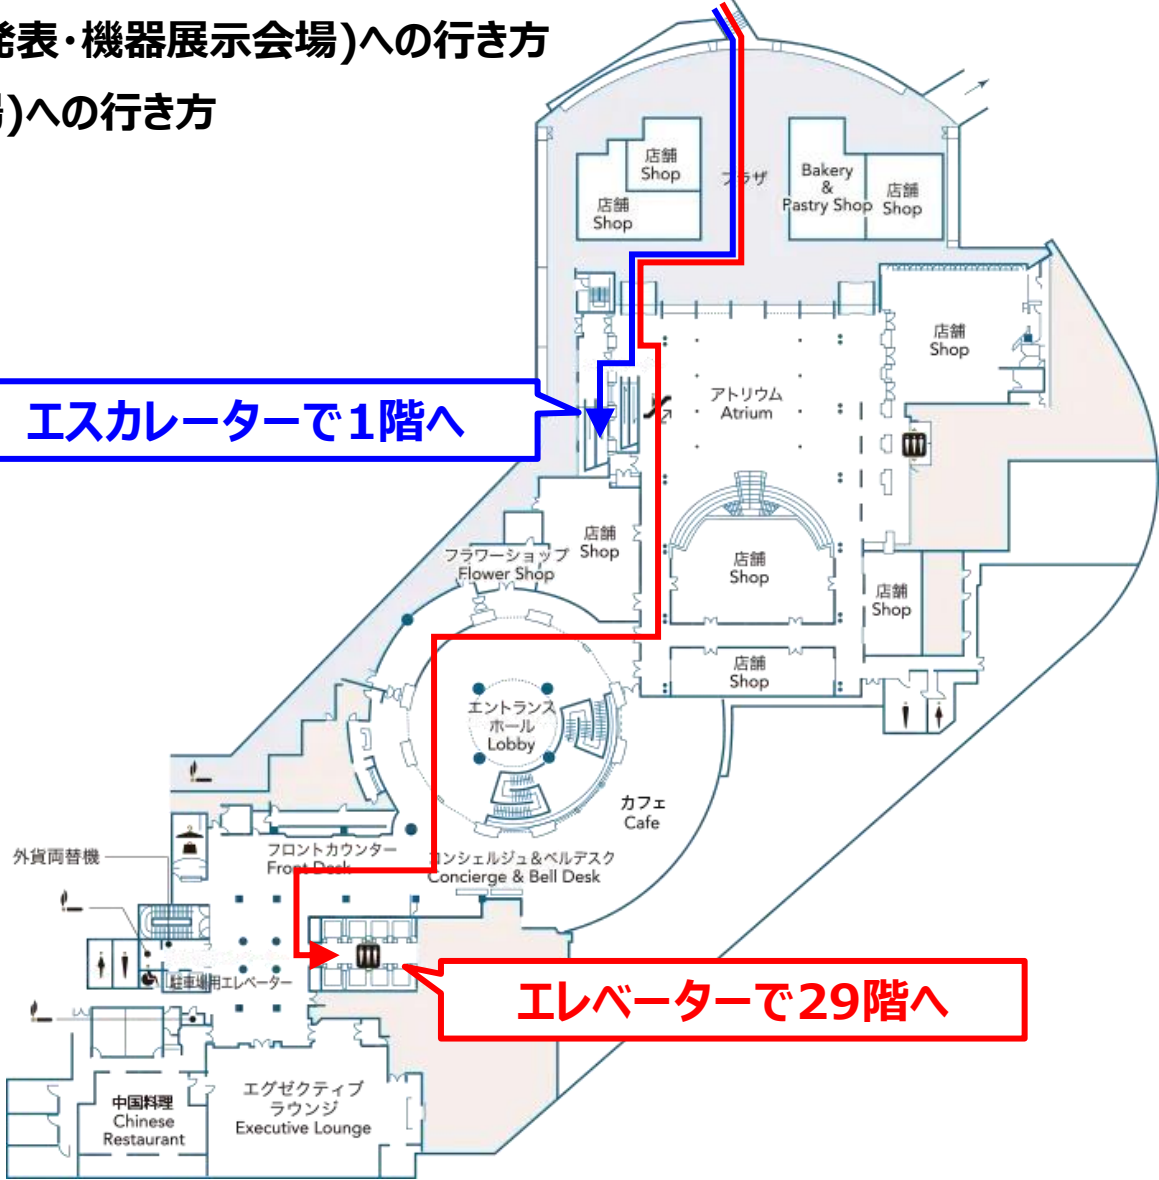

2階

- 29階(受付、口頭発表・機器展示会場)への行き方
- B1階(ポスター会場)への行き方

ゆりかもめ
台場駅
DAIBA Sta.

ゆりかもめ台場駅

エスカレーターで1階へ

エレベーターで29階へ

1階

- 29階(受付、口頭発表・機器展示会場)への行き方
- B1階(ポスター会場)への行き方

B1階

- 29階(受付、口頭発表・機器展示会場)への行き方
- B1階(ポスター会場)への行き方

29階

— 29階(受付、口頭発表会場)への行き方