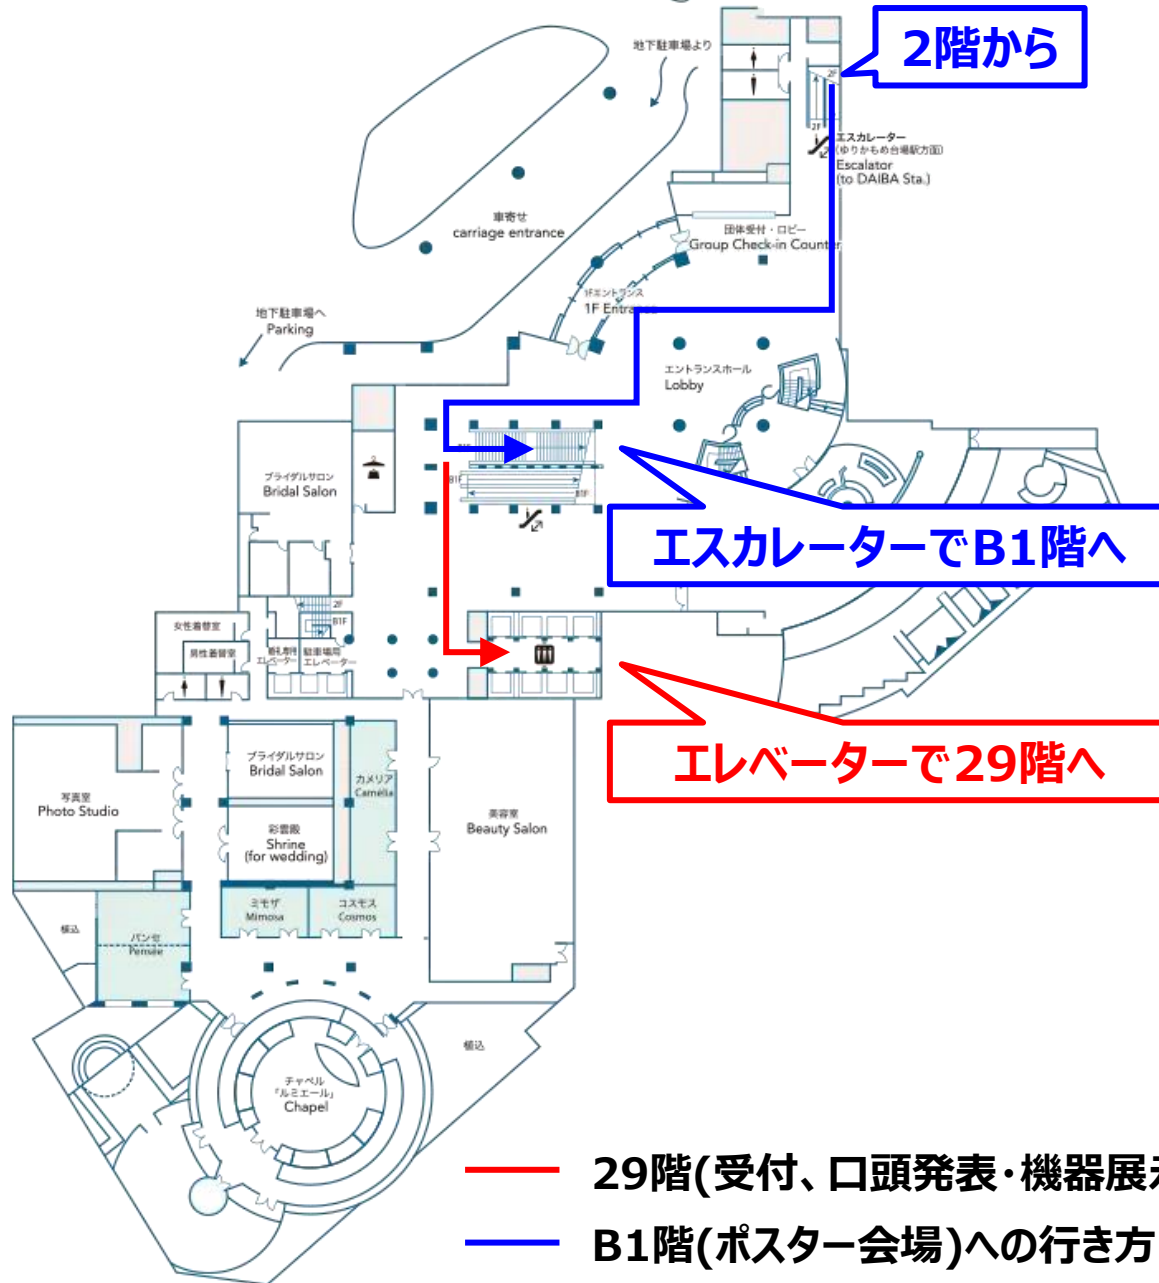

2階

- 29階(受付、口頭発表・機器展示会場)への行き方
- B1階(ポスター会場)への行き方

ゆりかもめ
台場駅
DAIBA Sta.

ゆりかもめ台場駅

エスカレーターで1階へ

エレベーターで29階へ

1階

- 29階(受付、口頭発表・機器展示会場)への行き方
- B1階(ポスター会場)への行き方

B1階

- 29階(受付、口頭発表・機器展示会場)への行き方
- B1階(ポスター会場)への行き方

29階

— 29階(受付、口頭発表会場)への行き方