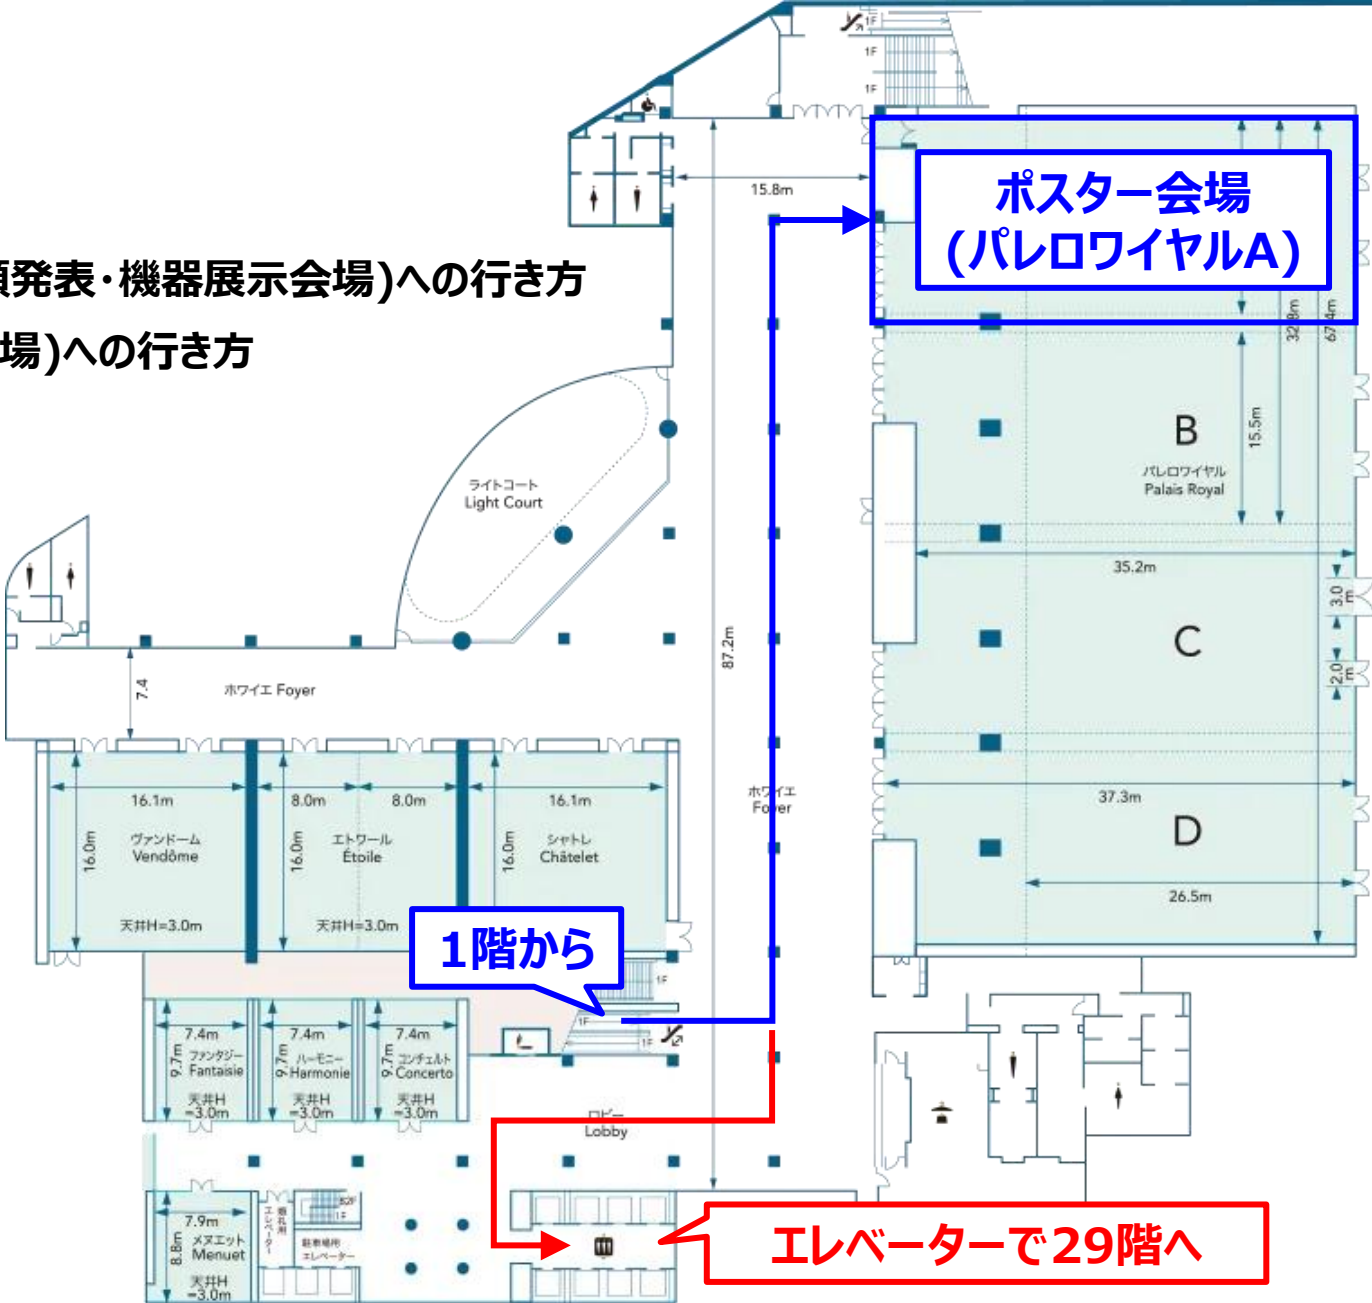

2階

- 29階(受付、口頭発表・機器展示会場)への行き方
- B1階(ポスター会場)への行き方

ゆりかもめ
台場駅
DAIBA Sta.

ゆりかもめ台場駅

エスカレーターで1階へ

エレベーターで29階へ

1階

- 29階(受付、口頭発表・機器展示会場)への行き方
- B1階(ポスター会場)への行き方

B1階

- 29階(受付、口頭発表・機器展示会場)への行き方
- B1階(ポスター会場)への行き方

29階

— 29階(受付、口頭発表会場)への行き方